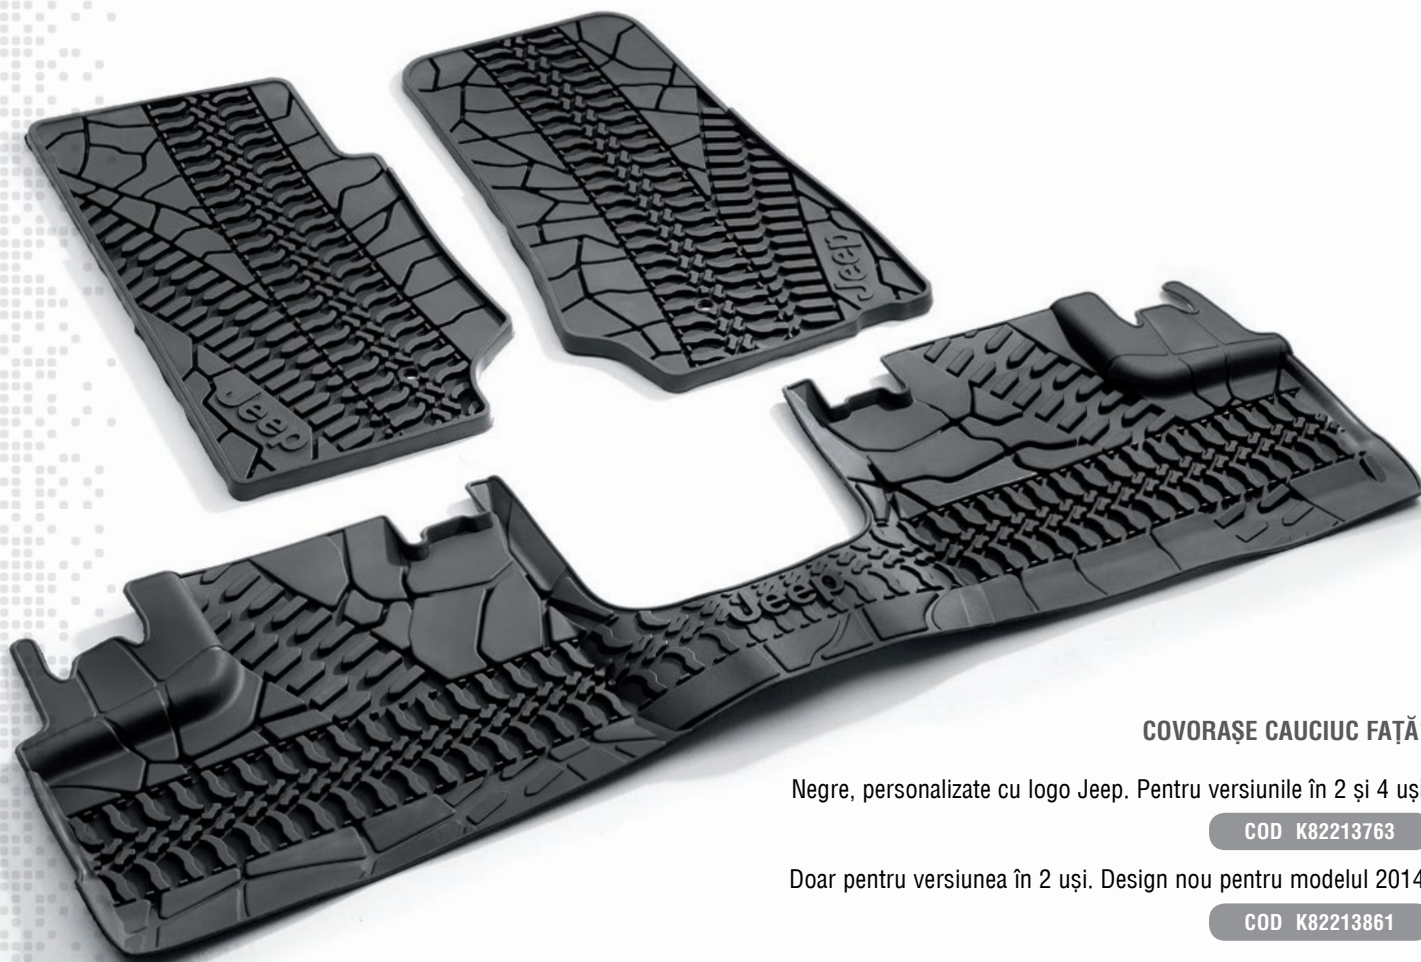

COVORAȘE CAUCIUC

Set față și spate, pentru versiunile în 4 uși. Design nou pentru modelul 2014.

COD K82213860

COVORAȘE CAUCIUC FAȚĂ*

Negre, personalizate cu logo Jeep. Pentru versiunile în 2 și 4 uși.

COD K82213763