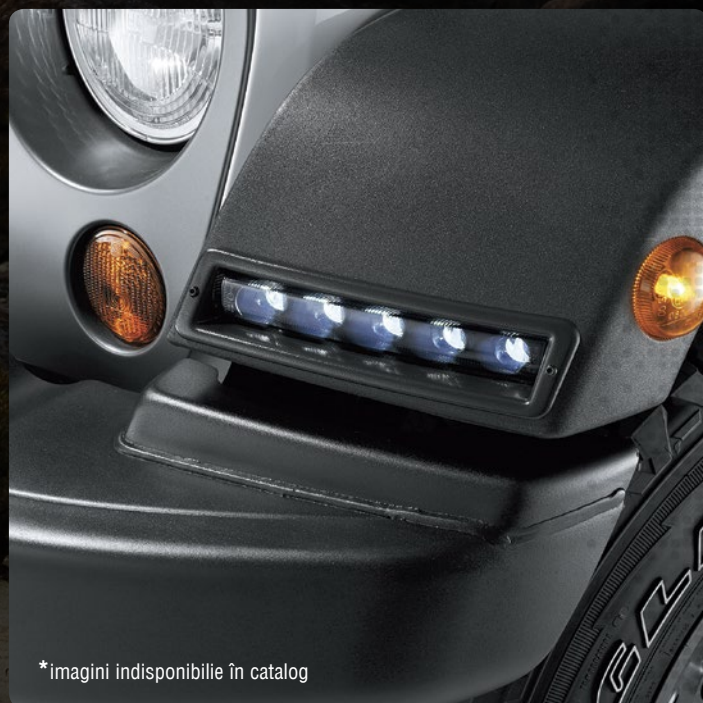

SENZORI PARCARE

Include 4 senzori cu ultrasunete integrați discret în bara față sau spate. Un indicator luminos și sonor este activat la interior când vehiculul detectează un obstacol.

Senzori parcare spate: **COD K82213540**

Senzori parcare față*: **COD K82211467**

SET LUMINI DE ZI CU LED

Ramă neagră: **COD K82213804**

Ramă cromată*: **COD K82212711AB**

*imagini indisponibile în catalog