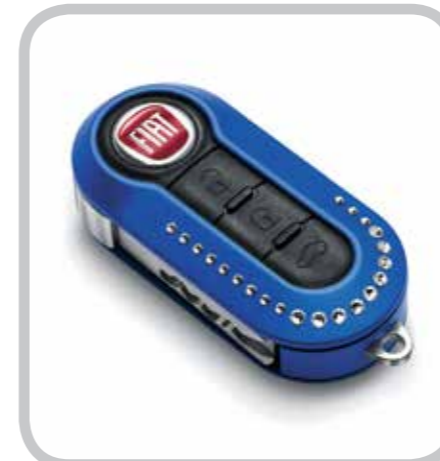

COVER CHIAVE BLU SWAROVSKI SERPENTE

Cover singola.

COD. 71805594

COVER CHIAVE BLU SWAROVSKI FIORI

Cover singola.

COD. 71805593